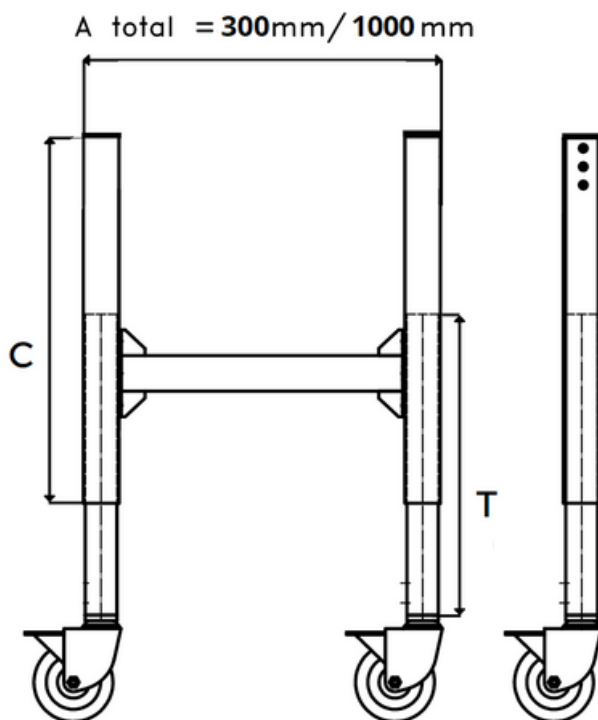

Patatas regulables PRX

ESTÁNDAR	RUEDA Ø 60	RUEDA Ø 80	RUEDA Ø 125
 Ø 100 135	 Ø 60 90	 Ø 80 115	 Ø 125 160

(C) COLUMNA	300	400	500	600	700	800
(T) TELESCÓPICO	220	320	420	520	620	720

DESCRIPCIÓN	PRX 15		PRX 20		PRX 25		PRX 30		PRX 35		PRX 40	
	min	max	min	max	min	max	min	max	min	max	min	max
Altura con rueda Ø 100	475	635	575	815	675	995	775	1175	875	1455	975	1635
Altura con rueda Ø 60	440	600	540	780	640	960	740	1140	840	1420	940	1600
Altura con rueda Ø 80	465	625	565	805	665	985	765	1165	865	1445	965	1625
Altura con rueda Ø 125	510	670	610	850	710	1030	810	1210	910	1490	1010	1670

La rueda estándar es de diámetro 100, para otras medidas consultar.