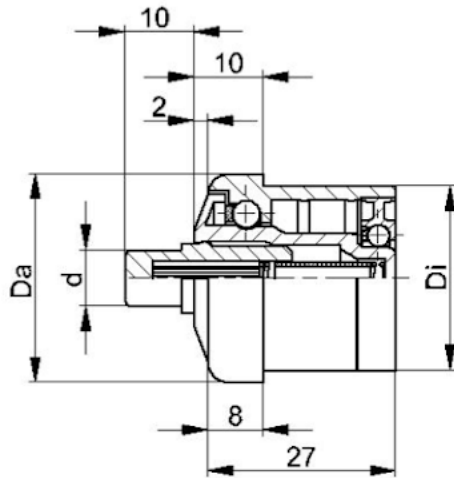

# Cabezales serie CB 050 UL

CÓDIGO	MEDIDAS									RODAMIENTOS		TUBO	Kg/cm
	TUBO	Ø d	Ø D	Ø D1	E	V	P	L	ADAPT	TIPO	MAT		
CB120UL	20x1,5	6	20	17	10	8	10	27		J A U L A	MET INOX	ALU PVC	8
CB130UL	30x1,8	8	30	26,5	10	8	10	27				PVC	10
CB140UL	40x2,3	8	40	35,4	10	8	10	27				PVC	15
CB150.44.BI.08	50x2,8	10	50	44,6	10	8	10	27				PVC	
CB160.57.BI.08	60x1,5 60x3	10	60	57,4	10	8	10	27	KKR			ALU PVC	