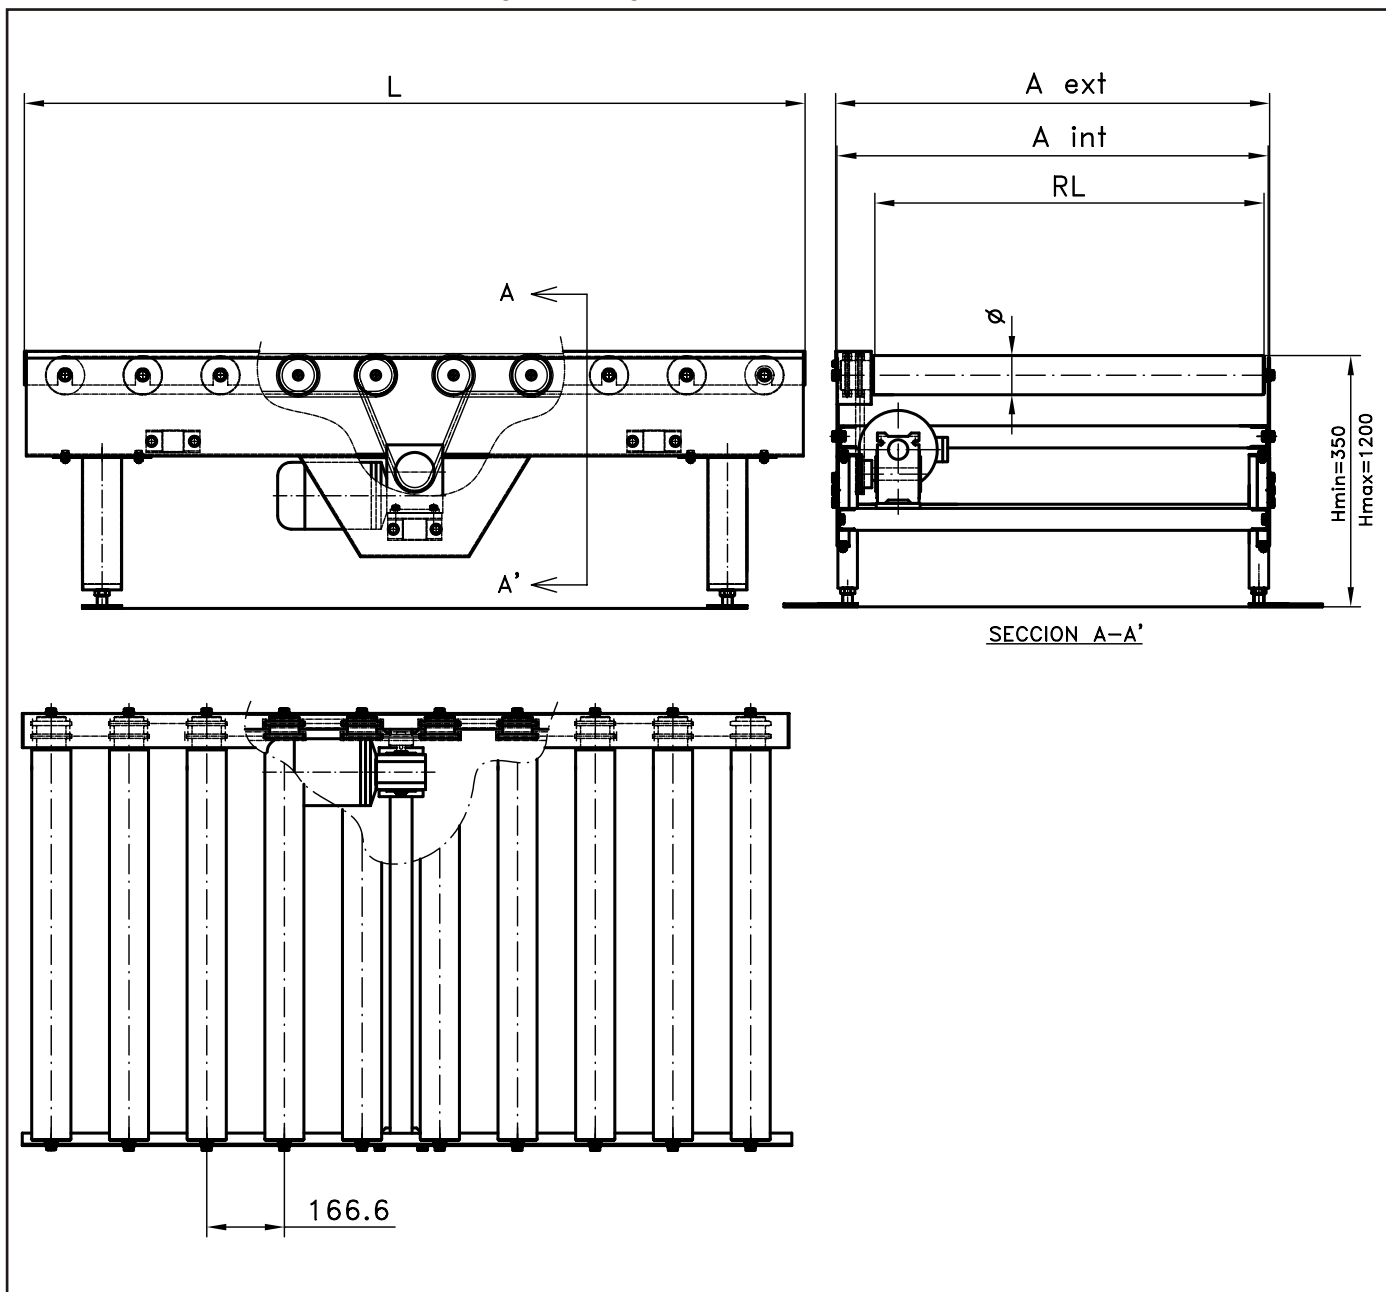

Transportadores motorizados de rodillos para palets TRP

 **TREXION**
Conveyors

Transportadores motorizados de rodillos para palets TRP

| L | Ancho int. (A int) | Ancho ext. (A ext) | Ø Rodillo | RL |
|------|-----------------------|-----------------------|-----------|------|
| 1500 | 958 | 966 | 80 | 900 |
| | 1058 | 1066 | | 1000 |
| | 1158 | 1166 | | 1100 |
| | 1258 | 1266 | 89 | 1200 |
| | 1358 | 1366 | 108 | 1300 |
| | 1458 | 1466 | | 1400 |
| | 1558 | 1566 | | 1500 |