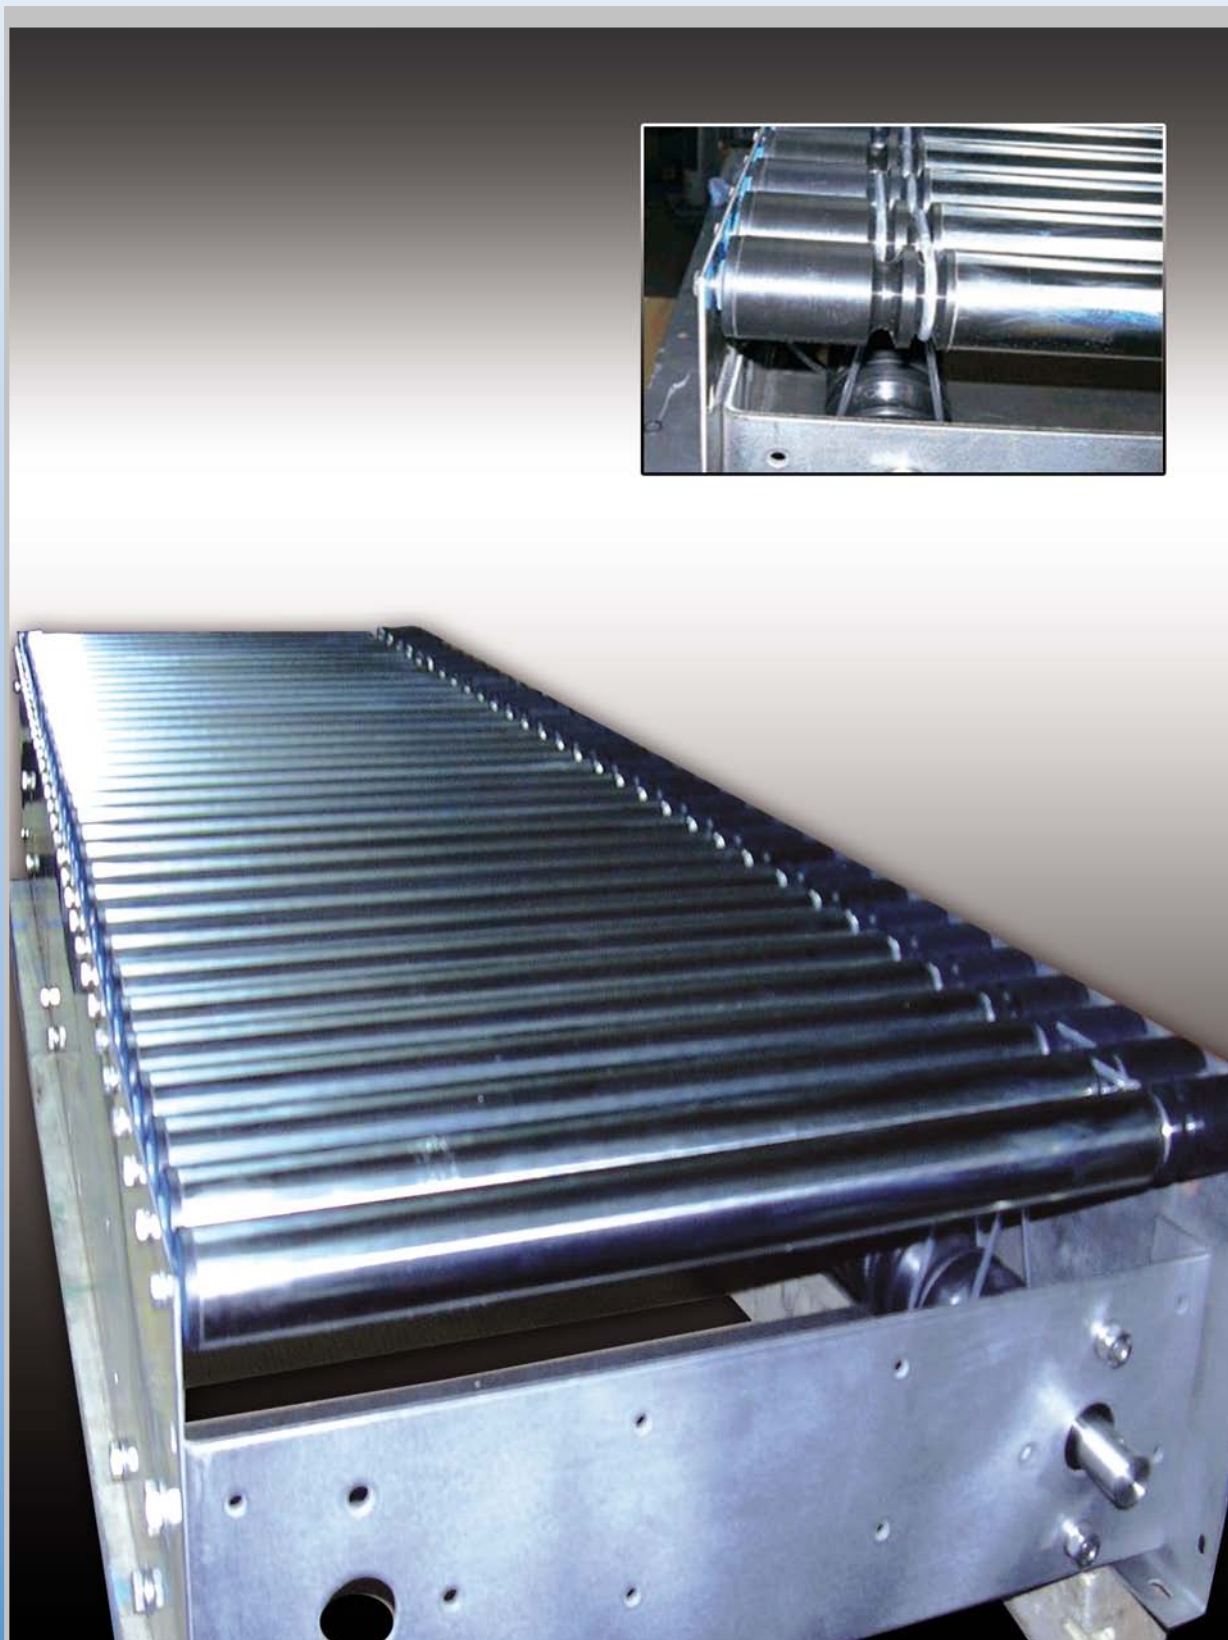

# Transportadores de cordones TRC

# Transportadores de cordones TRC

Denominación	L	Ancho util (Au)	Ancho total (At)	Ps	Tipo patas	Velocidad
TRC085	500	300	358	75	450	5
		400	458			
		500	558	100		
		600	658			
	10000	700	758	150	1650	40 m/min
		800	858			
		900	958	200		
		1000	1058			