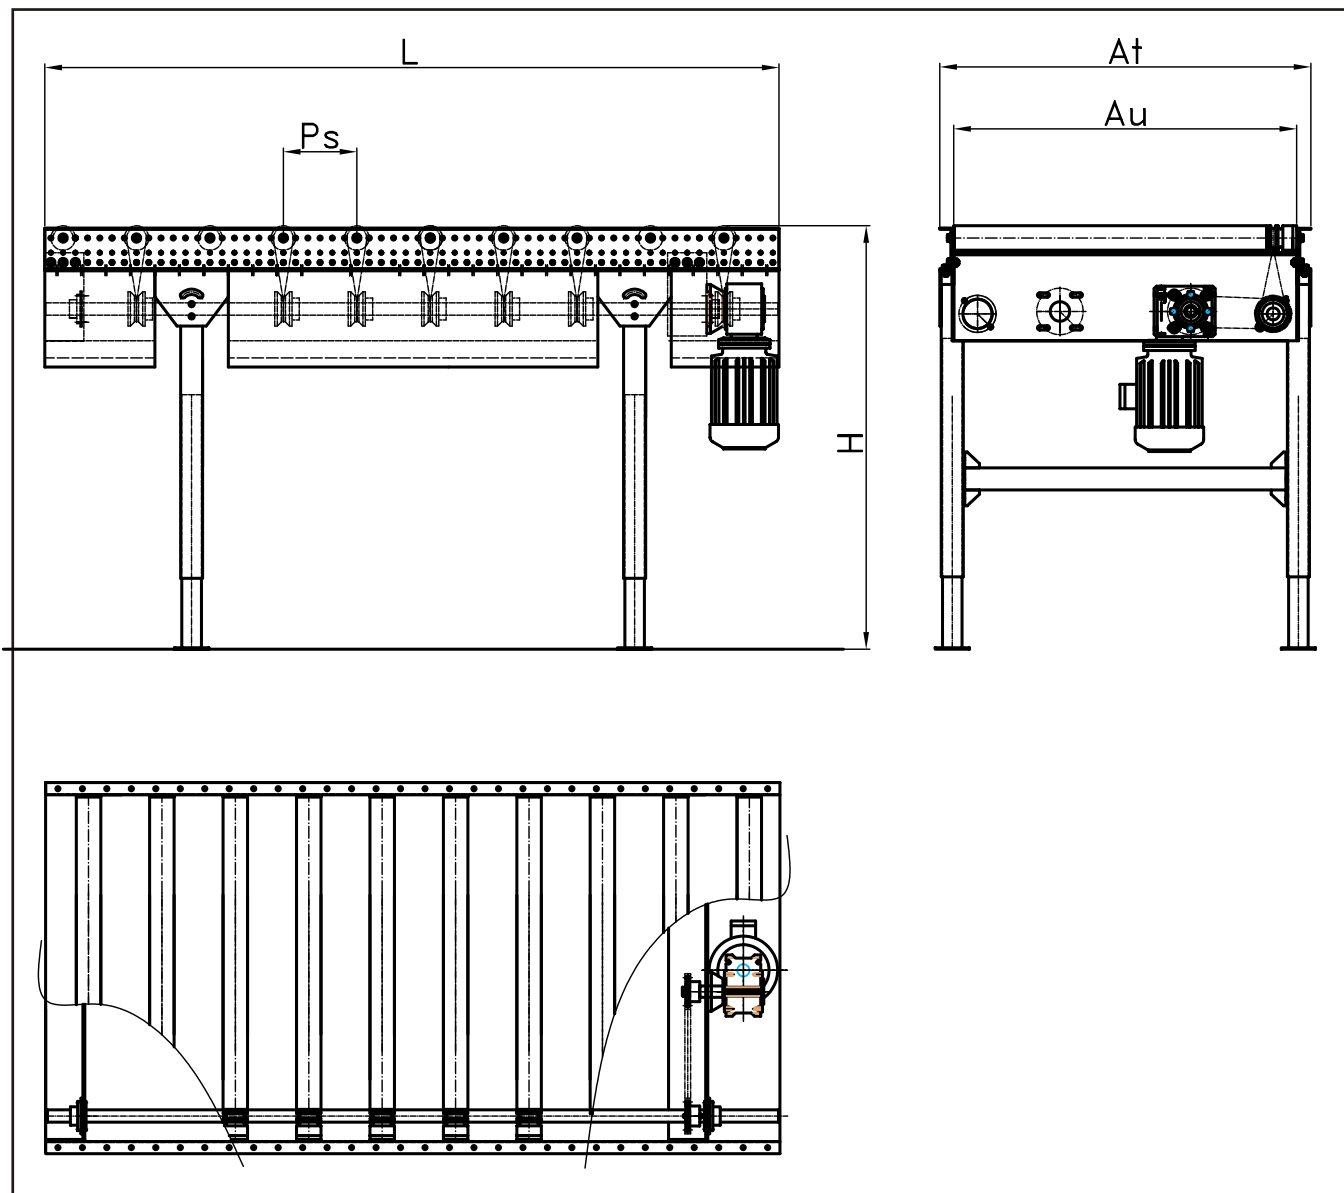

# Transportadores de cordones TRC

# Transportadores de cordones TRC

Denominación	L	Ancho util (Au)	Ancho total (At)	Ps	Tipo patas	Velocidad
TRC085	500	300	358	75	450	5
		400	458			
		500	558	100		
		600	658			
	10000	700	758	150	1650	40 m/min
		800	858			
		900	958	200		
		1000	1058			